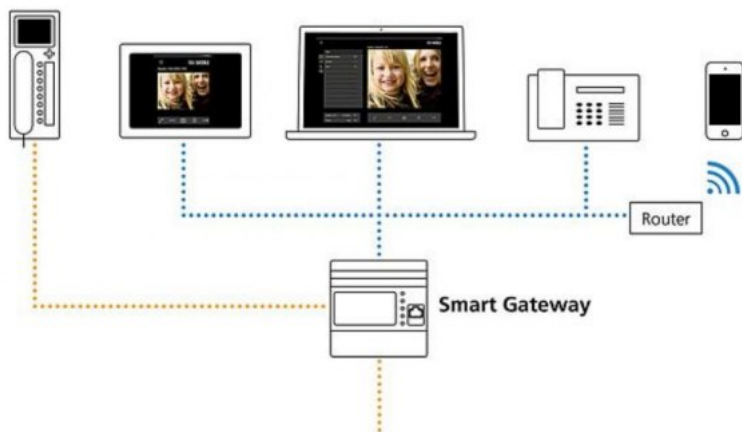

SIEDLE SMART GATEWAY

Lo **Smart Gateway** collega la citofonia con i principali standard del mondo della tecnologia informatica: Oltre allo smartphone o al tablet, anche il pannello di comando basato su PC o il computer può diventare un ulteriore citofono e la LAN diventa il canale di trasmissione.